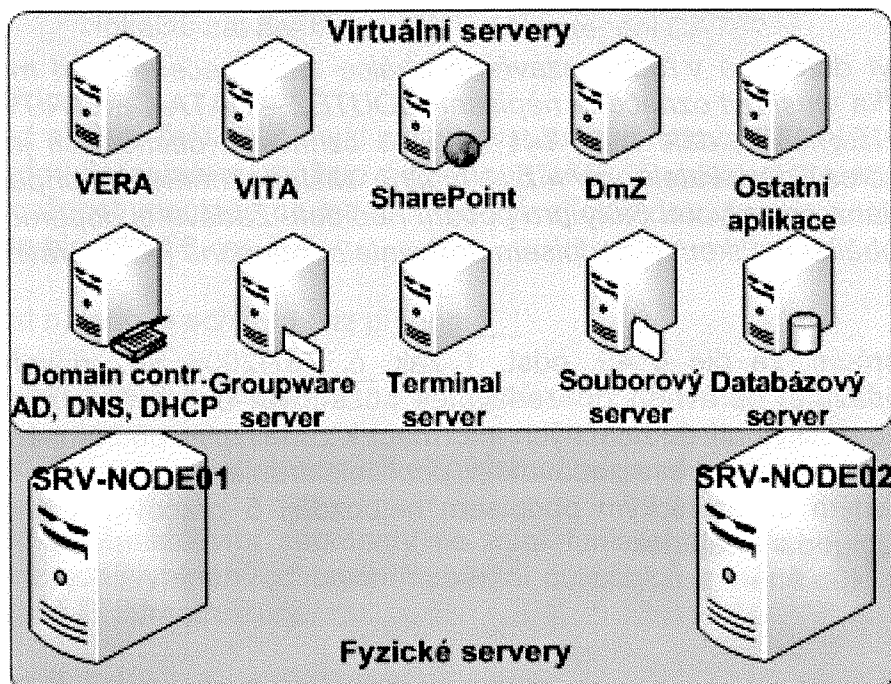

**příloha č. 1 – Ideové schéma****příloha č. 2 - Seznam fyzických serverů**

*pozn. Označení je jen informativní, nekoresponduje s názvy stávajících serverů!*

- Svr 1 - hlavní doménový server, primary domain controller
- Svr 2 – záložní doménový server, secondary (backup) domain controller
- Svr 3 – poštovní server
- Svr 4 - databázový, aplikační a adresářový (home & docs) server
- Svr 5 - intranetový server
- Svr 6 - terminálový server
- Svr 7 - server pro demilitarizovaný provoz, zónu (zkr. DmZ)
- Svr 8 - linuxový router
- Srv 9 – IS VITA
- Srv 10 – IS Radnice VERA