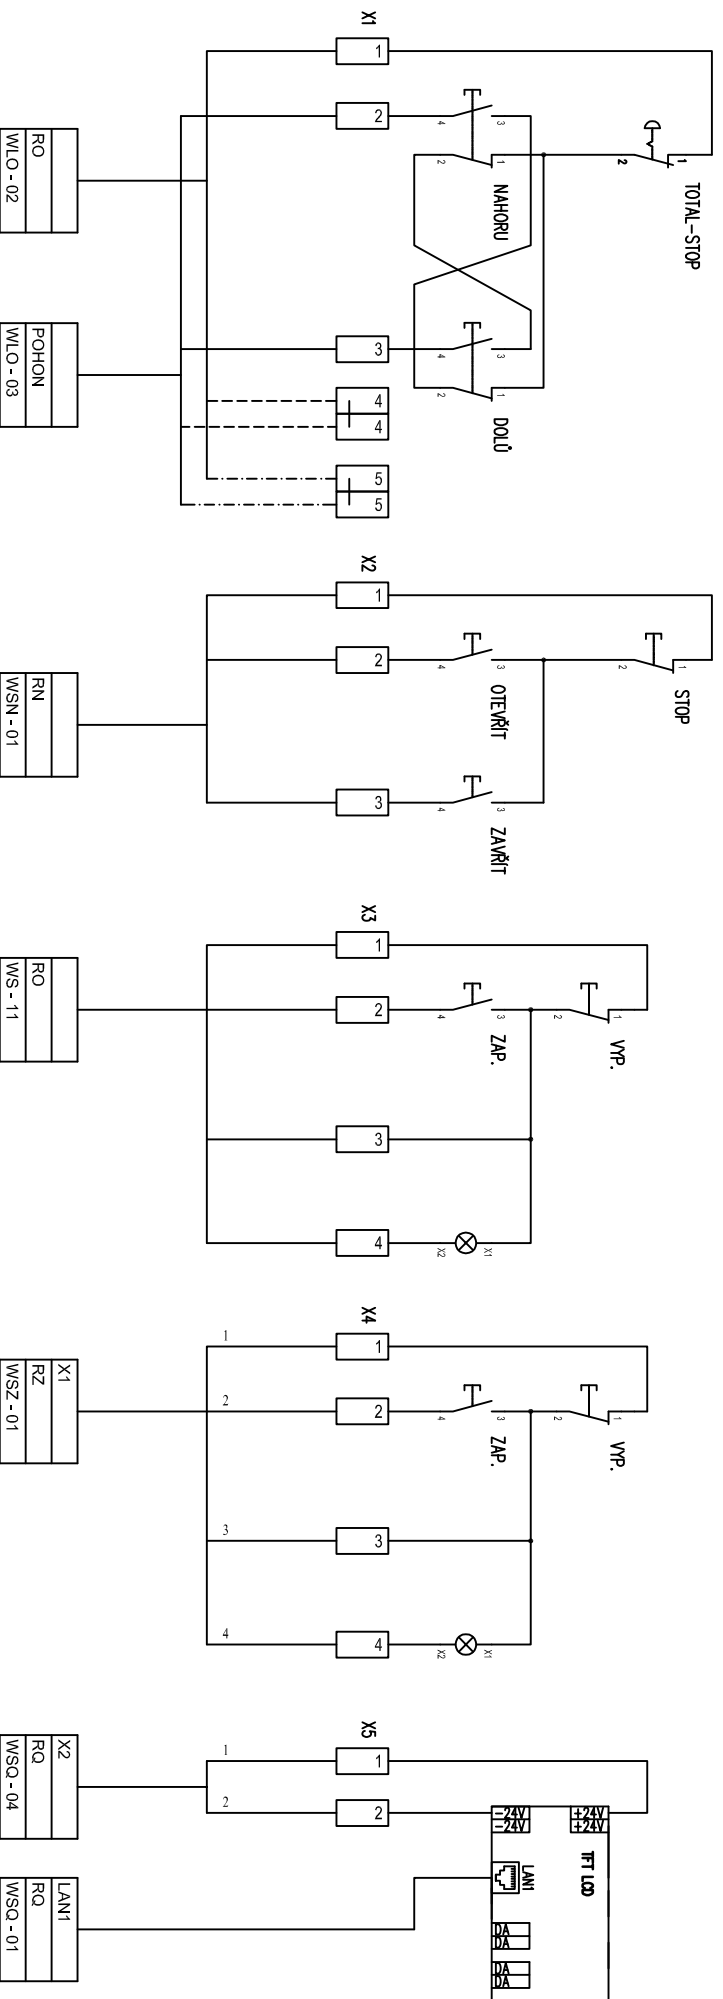

HYNAISOVA OPONA

HLAVNÍ OPONA

SCÉNICKÉ OSV.

OZVUČENÍ

Změna	Datum	Jméno	Úprava	Projekt	Výkres	Zkáč	Výkres č.	 Design: křivoňka s.r.o. Pícha 103 881 51, Velehrad 848 54 42 24 87		Údaje křivoňka s.r.o.	Číslo listu
			03/2019	KD BESEDA DÁČICE	MS1 SCHEMA	18012		Podskupina	Skupina	Osv. / hlas. štěp.	02
		Zhotovitel	Jan Veselá								
		Schválil	Jan Veselá								
		Nevrta	CSN								