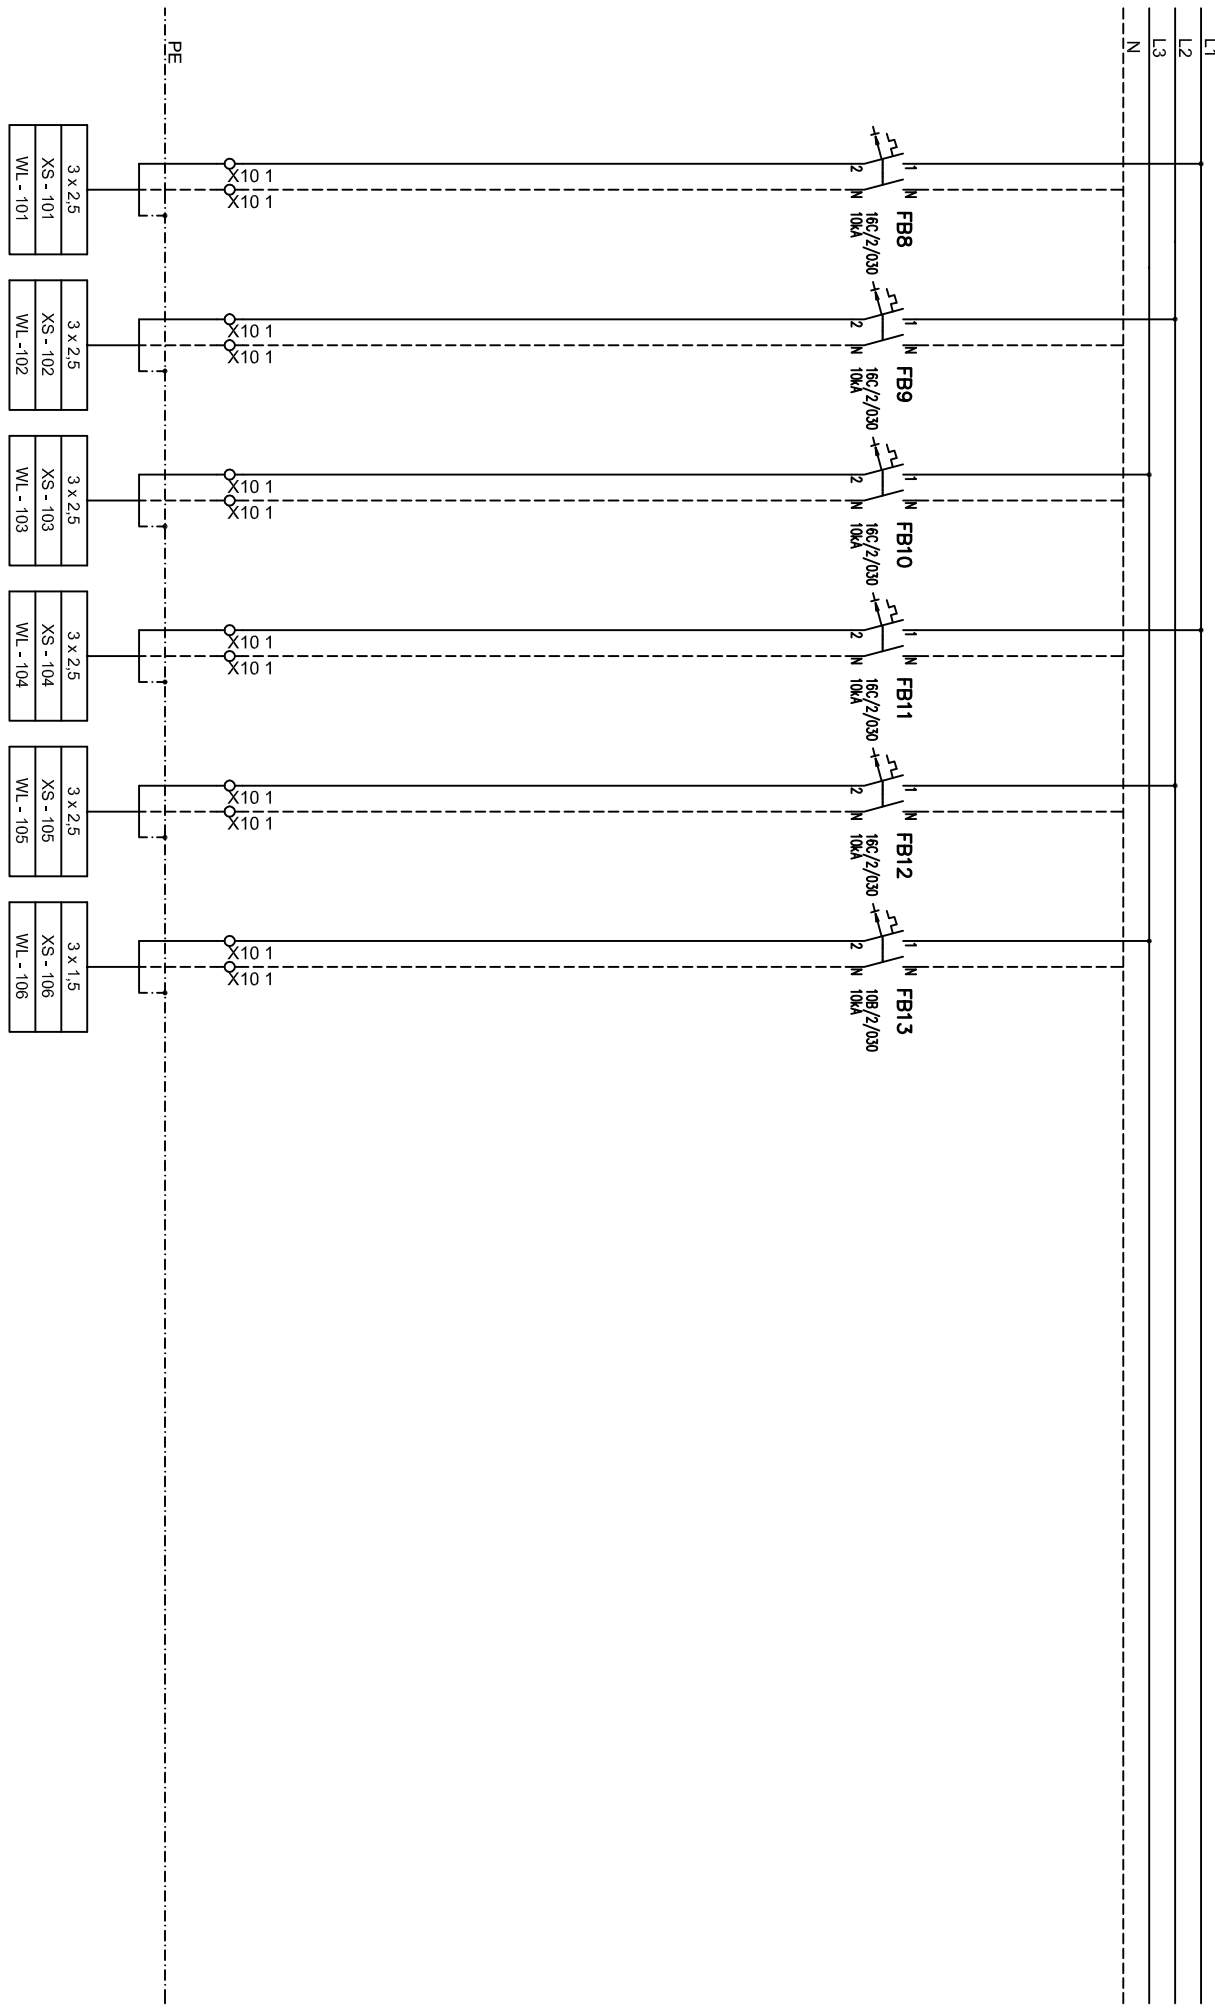

FÁZOVÉ PÁSNIČE ZA STYKAČEM SCÉNICKÉHO OSVĚTLENÍ

Změna		Datum	Jméno	Dispozice	03/2019	Projekt	KD BESEDA DÁČICE	Výkres	RO ovl. obvody	Zak. č.	18012	Výkres č.		Údaje křizových navažování	Skupina	Osv. řešení	Číslo listu	03
Datum				Zhotovitel	Jani Vesela					Původ					Rozvadač	RO		
Dispozice				Schválil	Jani Vesela					Návrhové								
Norma				CSN						Návrhář								

Dizajniertechnika s.r.o.
Přič 103
881 51, Kereke
8815422367

1	2	3	4	5	6	7	8	9	10	11	12	13	14	15
---	---	---	---	---	---	---	---	---	----	----	----	----	----	----