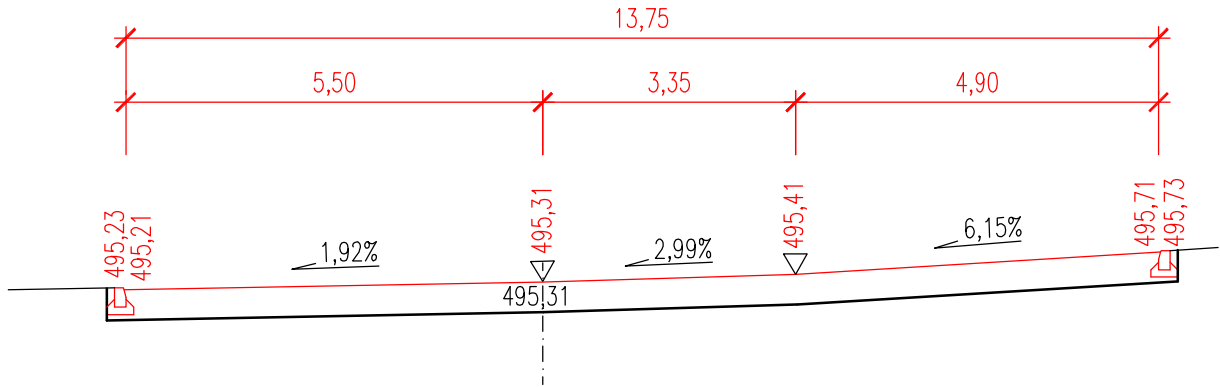

VĚTEV "A"

ZÚ 0,000.00

S.R. 493,00

1 0,011.70

S.R. 492,00

2 0,060.06

S.R. 489,00